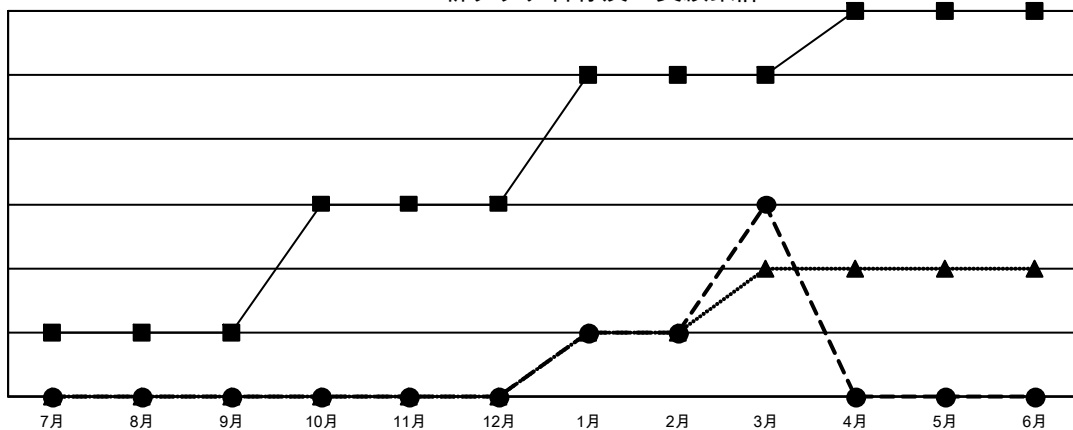

GAT MONTHLY MEMBERSHIP PROGRESS REPORT

Results as of: 3/31/2023

Multiple District 333

LOCATION: JAPAN

クラブ			
結果：2022-2023			
四半期	新クラブ目標	新クラブ	解散クラブ
7月/8月/9月	1	0	1
10月/11月/12月	2	0	0
1月/2月/3月	2	3	0
4月/5月/6月	1	0	0

名			
結果：2022-2023			
四半期	会員純増目標	会員増強実績	退会者(転籍を含む)実際
7月/8月/9月	200	342	162
10月/11月/12月	205	144	214
1月/2月/3月	175	390	166
4月/5月/6月	155	0	0

新クラブ目標及び実績累計

会員目標及び実績累計

解散クラブ: 1	229 CLUBS OF 354 一名以上の新会 員を登録	男女別	
退会者		男性	9,748 (75.22%)
物故会員	81	女性	3,212 (24.78%)
クラブ解散	0	NON BINARY	0 (0.00%)
その他	461	PREFER NOT TO ANSWER	0 (0.00%)
合計	542	世帯主/家族会員合計	4,576
	会員累計データを見るには、ここをクリック	国際会費半額の家族会員	2,587