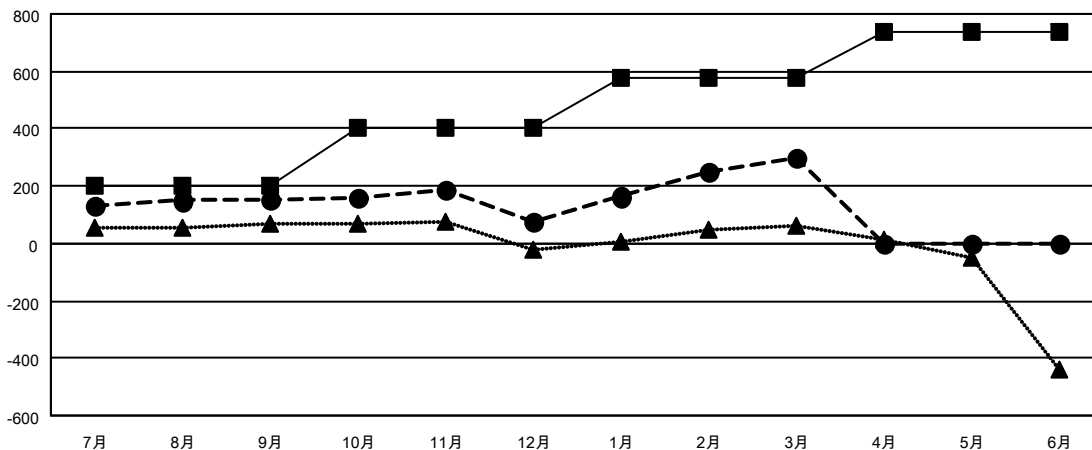

GAT MONTHLY MEMBERSHIP PROGRESS REPORT

Results as of: 3/31/2023

Multiple District 333

LOCATION: JAPAN

クラブ			
結果：2022-2023			
四半期	新クラブ目標	新クラブ	解散クラブ
7月/8月/9月	1	0	1
10月/11月/12月	2	0	0
1月/2月/3月	2	3	0
4月/5月/6月	1	0	0

名			
結果：2022-2023			
四半期	会員純増目標	会員増強実績	退会者(転籍を含む)実際
7月/8月/9月	200	342	162
10月/11月/12月	205	144	214
1月/2月/3月	175	390	166
4月/5月/6月	155	0	0

新クラブ目標及び実績累計

会員目標及び実績累計

解散クラブ: 1	229 CLUBS OF 354 一名以上の新会 員を登録	男女別	
退会者		男性	9,748 (75.22%)
物故会員	81	女性	3,212 (24.78%)
クラブ解散	0	NON BINARY	0 (0.00%)
その他	461	PREFER NOT TO ANSWER	0 (0.00%)
合計	542	世帯主/家族会員合計	4,576
	会員累計データを見るには、ここをクリック	国際会費半額の家族会員	2,587